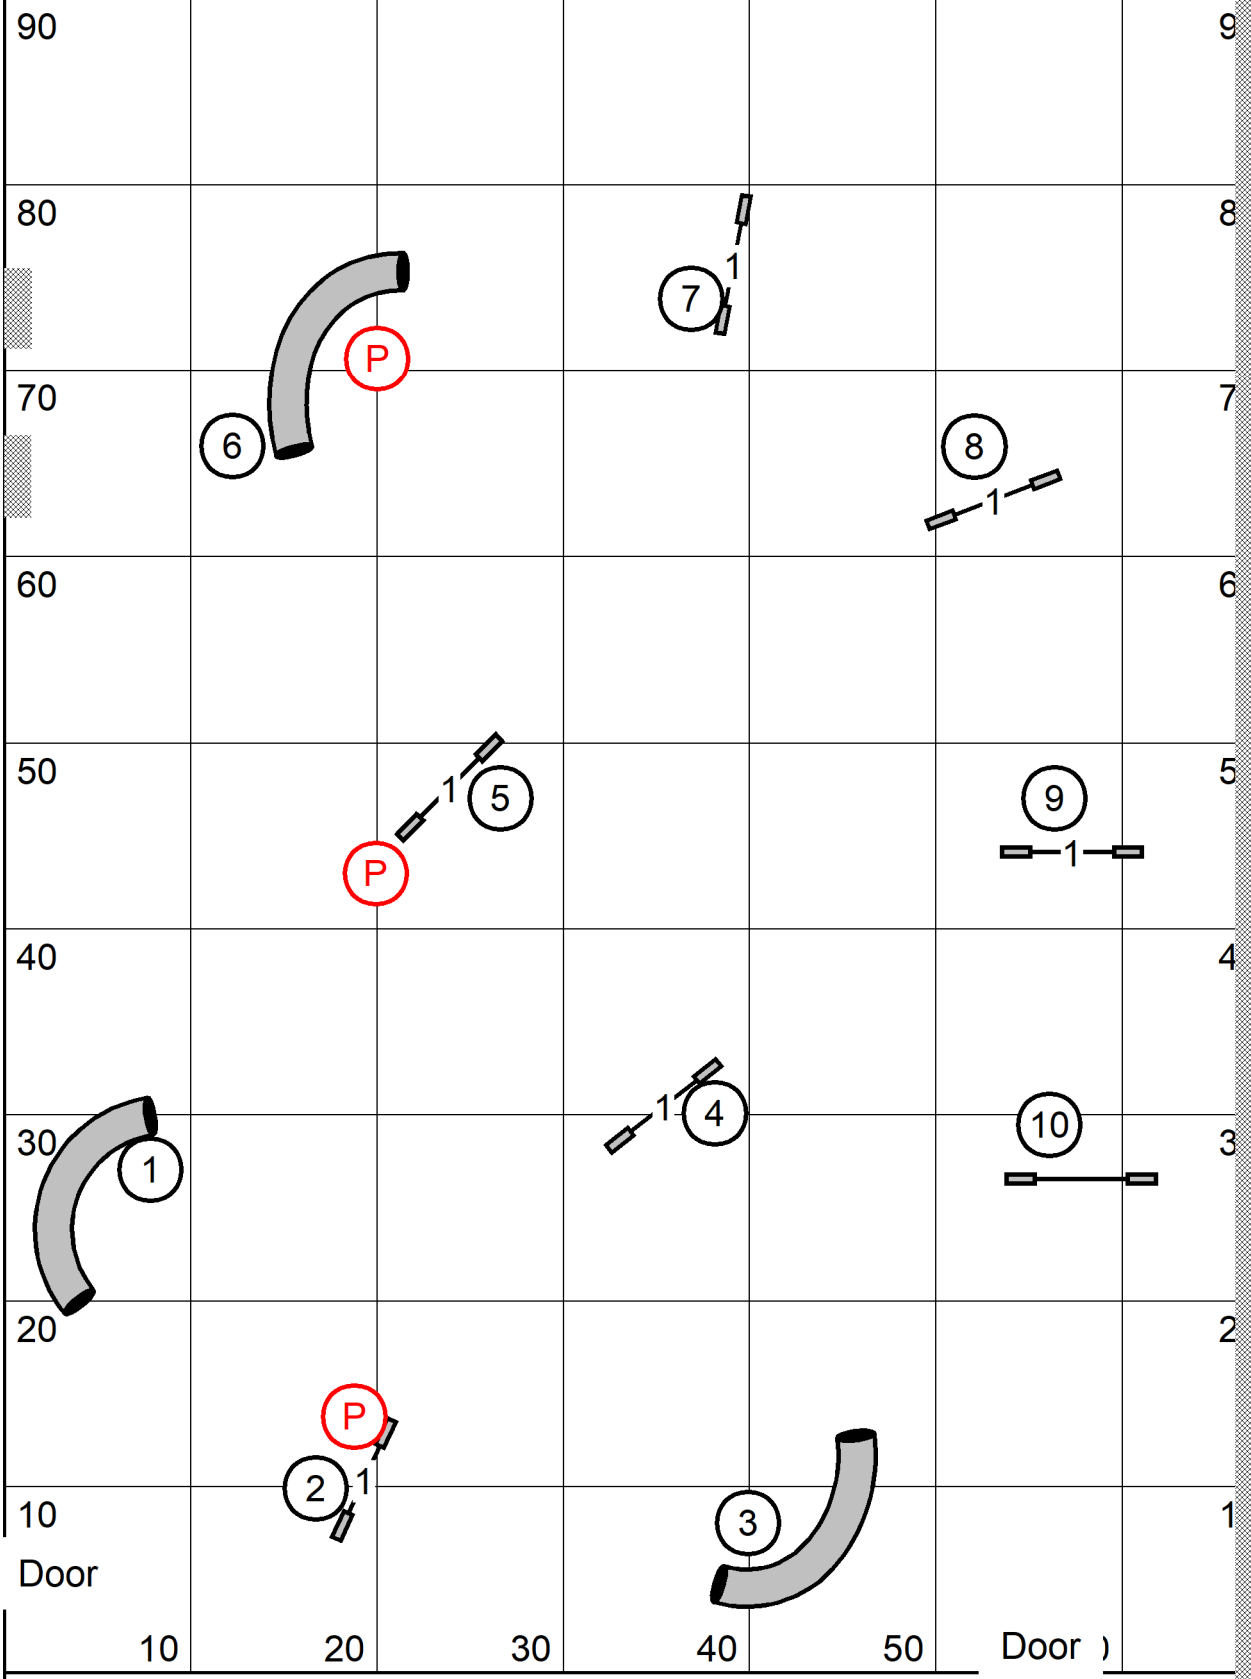

storage

ACT 1 Jumpers - Rd 2